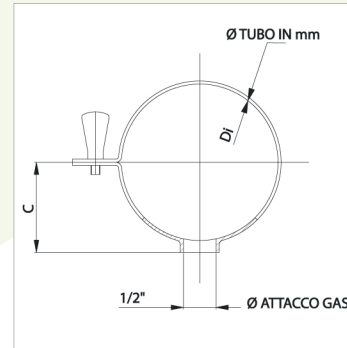

REGGITUBO

DN	Di
25	28
32	34
40	40
50	52
65	70
80	85
100	102

D. GAS	Di
1/2"	21,3
3/4"	26,9
1"	33,7
1 1/4"	42,4
1 1/2"	48,3
2"	60,3
2 1/2"	76,1
3"	88,9
4"	114,3